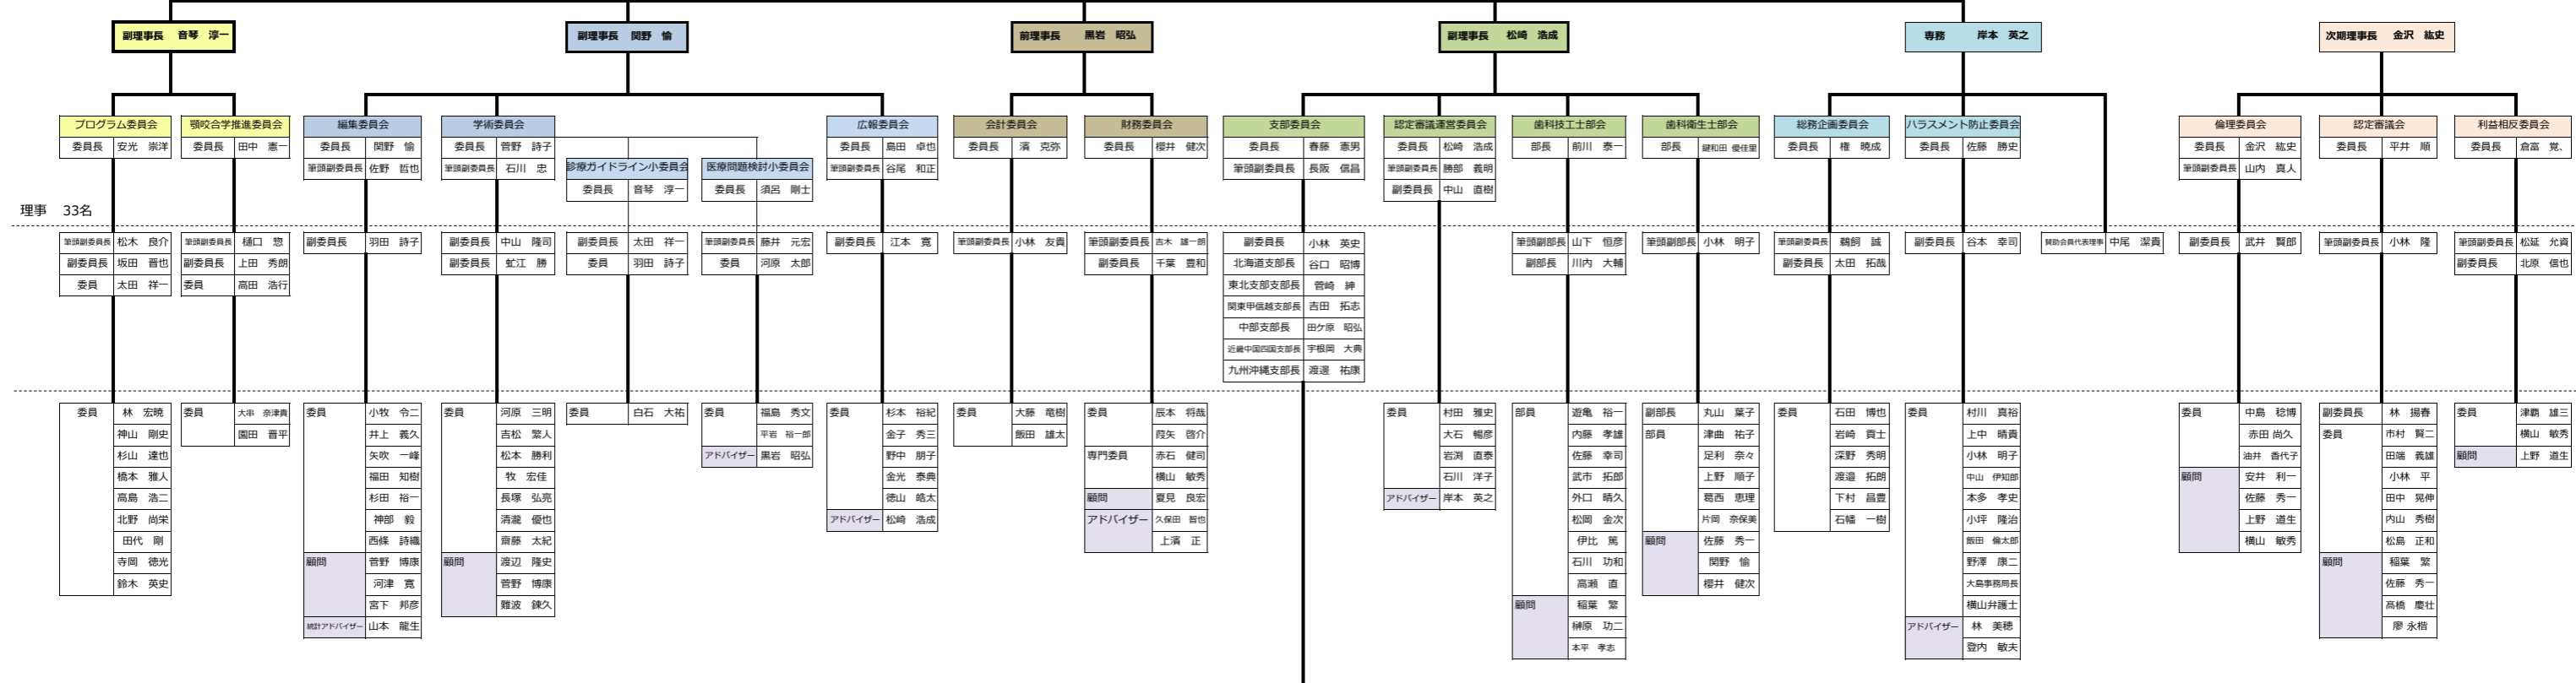

日本顎咬合学会 役員ディビジョンツリー

五役 7名
常任理事 21名

北海道支部	東北支部	関東甲信越支部	中部支部	近畿・中国・四国支部	九州・沖縄支部																																																																																																																																																																																																																																																																																																																																																																																																																																																																																																																																																																																																																																																				
<table border="1"><tr><td>支部長</td><td colspan="4">谷口 昭博</td></tr><tr><td>副支部長</td><td colspan="4">工藤 昌之</td></tr><tr><td rowspan="12">理事</td><td>札幌市</td><td>中村 順一朗</td><td>石尾 知亮</td><td>石田 智哉</td></tr><tr><td></td><td>多田 友樹</td><td>木村 貞久</td><td></td></tr><tr><td></td><td>堀 聖尚</td><td>坂東 信</td><td>村川 真裕</td></tr><tr><td></td><td>市岡 千香</td><td>関口 孝浩</td><td></td></tr><tr><td>旭川市</td><td>竹澤 憲幸</td><td>松梨 寛</td><td>二宮 隆明</td></tr><tr><td>釧路市</td><td>蒲沢 文克</td><td>伊藤 理</td><td>吉井 透</td></tr><tr><td></td><td>葛巻 秀敏</td><td></td><td></td></tr><tr><td>帯広市</td><td>高田 博雅</td><td></td><td></td></tr><tr><td>苫小牧市</td><td>三上 格</td><td></td><td></td></tr><tr><td>岩内市</td><td>青山 貴則</td><td></td><td></td></tr><tr><td>遠軽市</td><td>阿部 浩亮</td><td></td><td></td></tr><tr><td>美幌市</td><td>吉村 治範</td><td></td><td></td></tr><tr><td>小樽市</td><td>熊澤 龍一郎</td><td></td><td></td></tr><tr><td>歯科衛生士</td><td>秋山 沙梨亜</td><td>中居林 勇剛</td><td>山梨 将弘</td><td>桃元 克</td></tr><tr><td>歯科技工士</td><td>吉澤 琢真</td><td>熊坂 俊輝</td><td>鎌谷 秀之</td><td>浅里 秀史</td></tr><tr><td rowspan="2">支部監事</td><td>挽地 俊哉</td><td>春藤 憲男</td><td>太田 祥一</td><td></td></tr><tr><td>高橋 徹次</td><td></td><td></td><td></td></tr><tr><td>支部顧問</td><td>富野 晃</td><td>金森 敏和</td><td>中村 順三</td><td></td></tr><tr><td>総務担当</td><td>石田 智哉 (部長)</td><td>石尾 知亮</td><td>二宮 隆明</td><td></td></tr><tr><td rowspan="2">会計担当</td><td>吉井 透</td><td>葛巻 秀敏</td><td>村川 真裕</td><td></td></tr><tr><td>秋山 沙梨亜</td><td>竹澤 憲幸</td><td></td><td></td></tr><tr><td rowspan="2">広報担当</td><td>多田 友樹 (部長)</td><td>竹澤 憲幸</td><td>須田 善行</td><td></td></tr><tr><td>熊坂 俊輝</td><td></td><td></td><td></td></tr><tr><td>スタディー連携担当</td><td>蒲沢 文克</td><td>千葉 豊和</td><td>市岡 千香</td><td></td></tr><tr><td></td><td>三上 格</td><td>吉村 治範</td><td>青山 貴則</td><td></td></tr></table>	支部長	谷口 昭博				副支部長	工藤 昌之				理事	札幌市	中村 順一朗	石尾 知亮	石田 智哉		多田 友樹	木村 貞久			堀 聖尚	坂東 信	村川 真裕		市岡 千香	関口 孝浩		旭川市	竹澤 憲幸	松梨 寛	二宮 隆明	釧路市	蒲沢 文克	伊藤 理	吉井 透		葛巻 秀敏			帯広市	高田 博雅			苫小牧市	三上 格			岩内市	青山 貴則			遠軽市	阿部 浩亮			美幌市	吉村 治範			小樽市	熊澤 龍一郎			歯科衛生士	秋山 沙梨亜	中居林 勇剛	山梨 将弘	桃元 克	歯科技工士	吉澤 琢真	熊坂 俊輝	鎌谷 秀之	浅里 秀史	支部監事	挽地 俊哉	春藤 憲男	太田 祥一		高橋 徹次				支部顧問	富野 晃	金森 敏和	中村 順三		総務担当	石田 智哉 (部長)	石尾 知亮	二宮 隆明		会計担当	吉井 透	葛巻 秀敏	村川 真裕		秋山 沙梨亜	竹澤 憲幸			広報担当	多田 友樹 (部長)	竹澤 憲幸	須田 善行		熊坂 俊輝				スタディー連携担当	蒲沢 文克	千葉 豊和	市岡 千香			三上 格	吉村 治範	青山 貴則		<table border="1"><tr><td>支部長</td><td colspan="2">菅崎 紳</td></tr><tr><td>副支部長</td><td colspan="2">永田 一樹</td></tr><tr><td rowspan="12">理事</td><td>青森</td><td>渡辺 理平</td><td>小村 圭介</td></tr><tr><td>岩手</td><td>笹村 ひかり</td><td>佐々木 俊</td></tr><tr><td>宮城</td><td>清水 俊克</td><td>齋藤 太紀</td></tr><tr><td></td><td>市岡 千香</td><td>関口 孝浩</td></tr><tr><td>秋田</td><td>山下 真志</td><td>柏木 了</td></tr><tr><td>山形</td><td>大泉 博史</td><td>笹原 将則</td></tr><tr><td rowspan="2">福島</td><td>貝和 隆史</td><td></td></tr><tr><td>佐藤 和宏</td><td>片岡 展夫</td></tr><tr><td>支部監事</td><td>井原 泰輔</td><td>坂本 隆憲</td></tr><tr><td rowspan="4">支部顧問</td><td>木村 純子</td><td>佐藤 勝史</td><td></td></tr><tr><td>菅野 博康</td><td>菅崎 直身</td><td></td></tr><tr><td>佐藤 善徳</td><td>水上 克</td><td></td></tr><tr><td>梅原 一浩</td><td>齋藤 善広</td><td></td></tr><tr><td>総務担当</td><td>小村 圭介</td><td></td><td></td></tr><tr><td>記録担当</td><td>齋藤 太紀</td><td></td><td></td></tr><tr><td>会計担当</td><td>清水 俊克</td><td>佐々木 俊</td><td></td></tr><tr><td>学術企画運営担当</td><td>山下 真志</td><td></td><td></td></tr><tr><td>認定運営担当</td><td>佐藤 和宏</td><td></td><td></td></tr><tr><td>広報担当</td><td>川村 知佳</td><td></td><td></td></tr></table>	支部長	菅崎 紳		副支部長	永田 一樹		理事	青森	渡辺 理平	小村 圭介	岩手	笹村 ひかり	佐々木 俊	宮城	清水 俊克	齋藤 太紀		市岡 千香	関口 孝浩	秋田	山下 真志	柏木 了	山形	大泉 博史	笹原 将則	福島	貝和 隆史		佐藤 和宏	片岡 展夫	支部監事	井原 泰輔	坂本 隆憲	支部顧問	木村 純子	佐藤 勝史		菅野 博康	菅崎 直身		佐藤 善徳	水上 克		梅原 一浩	齋藤 善広		総務担当	小村 圭介			記録担当	齋藤 太紀			会計担当	清水 俊克	佐々木 俊		学術企画運営担当	山下 真志			認定運営担当	佐藤 和宏			広報担当	川村 知佳			<table border="1"><tr><td>支部長</td><td colspan="3">吉田 拓志</td></tr><tr><td>副支部長</td><td colspan="3">神山 剛史</td></tr><tr><td rowspan="12">理事</td><td>茨城</td><td>畑中 秀隆</td><td>北見 修一</td></tr><tr><td></td><td>橋本 藤橋 弘</td><td>長谷川 雄一</td></tr><tr><td>埼玉</td><td>河合 裕道</td><td>八代 一貴</td></tr><tr><td></td><td>千葉 船江 剛史</td><td>諸隈 正和</td><td>成 仁鶴</td></tr><tr><td>東京</td><td>牧 宏佳</td><td>大谷 一紀</td><td>高井 基晋</td><td>中村 茂人</td></tr><tr><td></td><td>越智 信行</td><td>加部 晶也</td><td>根間 大地</td><td>望月 力</td></tr><tr><td rowspan="2">神奈川</td><td>小森 真樹</td><td>町田 真吾</td><td>小西 浩介</td><td>雨森 洋貴</td></tr><tr><td>飯田 倫太郎</td><td>谷本 亨</td><td>大藤 電樹</td><td>遠藤 元気</td></tr><tr><td>長野</td><td>中島 英元</td><td></td><td></td><td></td></tr><tr><td>新潟</td><td>山添 清文</td><td></td><td></td><td></td></tr><tr><td>歯科衛生士</td><td>高森 愛子</td><td>安生 朝子</td><td>小峯 朝美</td><td></td></tr><tr><td>歯科技工士</td><td>小高 一真</td><td></td><td></td><td></td></tr><tr><td>支部監事</td><td>小林 和一</td><td>亀田 行雄</td><td>石上 和紀</td><td>長阪 信昌</td></tr><tr><td>支部顧問</td><td>細山 信</td><td>鈴木 尚</td><td>湯田 宏</td><td></td></tr><tr><td>総務担当</td><td>諸隈 正和</td><td>町田 真吾</td><td></td><td></td></tr><tr><td>記録担当</td><td>八代 一貴</td><td>加部 晶也</td><td></td><td></td></tr><tr><td>会計担当</td><td>船江 剛史</td><td>根間 大地</td><td></td><td></td></tr><tr><td>学術企画運営担当</td><td>成 仁鶴</td><td>長谷川 雄一</td><td></td><td></td></tr><tr><td>認定運営担当</td><td>大藤 電樹</td><td>小西 浩介</td><td></td><td></td></tr><tr><td>広報担当</td><td>小森 真樹</td><td>遠藤 元気</td><td></td><td></td></tr></table>	支部長	吉田 拓志			副支部長	神山 剛史			理事	茨城	畑中 秀隆	北見 修一		橋本 藤橋 弘	長谷川 雄一	埼玉	河合 裕道	八代 一貴		千葉 船江 剛史	諸隈 正和	成 仁鶴	東京	牧 宏佳	大谷 一紀	高井 基晋	中村 茂人		越智 信行	加部 晶也	根間 大地	望月 力	神奈川	小森 真樹	町田 真吾	小西 浩介	雨森 洋貴	飯田 倫太郎	谷本 亨	大藤 電樹	遠藤 元気	長野	中島 英元				新潟	山添 清文				歯科衛生士	高森 愛子	安生 朝子	小峯 朝美		歯科技工士	小高 一真				支部監事	小林 和一	亀田 行雄	石上 和紀	長阪 信昌	支部顧問	細山 信	鈴木 尚	湯田 宏		総務担当	諸隈 正和	町田 真吾			記録担当	八代 一貴	加部 晶也			会計担当	船江 剛史	根間 大地			学術企画運営担当	成 仁鶴	長谷川 雄一			認定運営担当	大藤 電樹	小西 浩介			広報担当	小森 真樹	遠藤 元気			<table border="1"><tr><td>支部長</td><td colspan="3">田ヶ原 昭弘</td></tr><tr><td>副支部長</td><td colspan="3">川上 清志</td></tr><tr><td rowspan="12">理事</td><td>静岡</td><td>足立 友秀</td><td>鈴木 英史</td><td>古橋 拓哉</td></tr><tr><td>愛知</td><td>橋本 雅人</td><td>相宮 秀俊</td><td>寺本 清峰</td></tr><tr><td>岐阜</td><td>山口 祐介</td><td>小牧 令二</td><td></td></tr><tr><td>三重</td><td>林 尚史</td><td>大杉 和輝</td><td>神原 亮</td></tr><tr><td>富山</td><td>山崎 真</td><td>石坂 圭織</td><td></td></tr><tr><td>石川</td><td>道上 隆史</td><td>中山 伊知郎</td><td></td></tr><tr><td>福井</td><td>坂野 彰人</td><td>三宅 一誠</td><td></td></tr><tr><td>歯科衛生士</td><td>佐藤 令菜</td><td>橋本 真里江</td><td></td></tr><tr><td>歯科技工士</td><td>藤野 智之</td><td>山北 耕治</td><td>伊佐次 厚司</td><td>三輪 明良</td></tr><tr><td rowspan="2">支部監事</td><td>吉木 邦男</td><td>山中 康寛</td><td></td><td></td></tr><tr><td>吉木 邦男</td><td>平岩 慎次</td><td>原 正幸</td><td>三輪 一雄</td></tr><tr><td rowspan="2">支部顧問</td><td>加藤 厚</td><td>加藤 亮</td><td>藤田 真人</td><td>山口 剛道</td></tr><tr><td>藤井 元宏</td><td>室木 俊美</td><td>佐藤 幸司</td><td>山田 和伸</td></tr><tr><td>専務</td><td>相宮 秀俊</td><td>平岩 祐一郎</td><td></td><td></td></tr><tr><td>広報担当</td><td>野田 和秀</td><td>阿部 公成</td><td></td><td></td></tr><tr><td>会計担当</td><td>藤井 元宏</td><td>安部 佐織</td><td>吉木 郁乃</td><td>古橋 拓哉</td></tr><tr><td rowspan="2">学術 (一般・認定)</td><td>石坂 圭織</td><td>中山 伊知郎</td><td>鈴木 英史</td><td>古橋 拓哉</td></tr><tr><td>平岩 輝彦</td><td>松下 純也</td><td>疋田 涼</td><td></td></tr><tr><td rowspan="2">学術 (歯科衛生士)</td><td>小牧 令二</td><td>今枝 常規</td><td>安藤 壮吾</td><td>山口 祐介</td></tr><tr><td>白石 大祐</td><td></td><td></td><td></td></tr><tr><td>学術 (論文)</td><td>疋田 涼</td><td>飯田 真也</td><td>吉木 謙一郎</td><td>白石 大祐</td></tr><tr><td>北陸日曜会代表</td><td>川上 清志</td><td></td><td></td><td></td></tr></table>	支部長	田ヶ原 昭弘			副支部長	川上 清志			理事	静岡	足立 友秀	鈴木 英史	古橋 拓哉	愛知	橋本 雅人	相宮 秀俊	寺本 清峰	岐阜	山口 祐介	小牧 令二		三重	林 尚史	大杉 和輝	神原 亮	富山	山崎 真	石坂 圭織		石川	道上 隆史	中山 伊知郎		福井	坂野 彰人	三宅 一誠		歯科衛生士	佐藤 令菜	橋本 真里江		歯科技工士	藤野 智之	山北 耕治	伊佐次 厚司	三輪 明良	支部監事	吉木 邦男	山中 康寛			吉木 邦男	平岩 慎次	原 正幸	三輪 一雄	支部顧問	加藤 厚	加藤 亮	藤田 真人	山口 剛道	藤井 元宏	室木 俊美	佐藤 幸司	山田 和伸	専務	相宮 秀俊	平岩 祐一郎			広報担当	野田 和秀	阿部 公成			会計担当	藤井 元宏	安部 佐織	吉木 郁乃	古橋 拓哉	学術 (一般・認定)	石坂 圭織	中山 伊知郎	鈴木 英史	古橋 拓哉	平岩 輝彦	松下 純也	疋田 涼		学術 (歯科衛生士)	小牧 令二	今枝 常規	安藤 壮吾	山口 祐介	白石 大祐				学術 (論文)	疋田 涼	飯田 真也	吉木 謙一郎	白石 大祐	北陸日曜会代表	川上 清志				<table border="1"><tr><td>支部長</td><td colspan="2">宇根岡 大典</td></tr><tr><td>副支部長</td><td colspan="2">深野 秀明</td></tr><tr><td rowspan="12">理事</td><td>滋賀</td><td>加藤 泰二</td><td></td><td></td></tr><tr><td>京都</td><td>宮田 匡人</td><td>鶴岡 大福</td><td></td></tr><tr><td>奈良</td><td>北川 雄治</td><td>梶原 公彦</td><td>橋本 正隆</td></tr><tr><td>和歌山</td><td>前田 拓哉</td><td></td><td></td></tr><tr><td>大阪</td><td>松村 圭一郎</td><td>安賀 稔</td><td>上野 貴士</td></tr><tr><td>兵庫</td><td>安岡 大介</td><td>尾川 貴規</td><td>鈴木 勉</td></tr><tr><td>鳥取</td><td>今井 俊広</td><td>今井 真弓</td><td></td></tr><tr><td>岡山</td><td>藤岡 直也</td><td></td><td></td></tr><tr><td>広島</td><td>大井手 和久</td><td></td><td></td></tr><tr><td>徳島</td><td>高田 委利</td><td></td><td></td></tr><tr><td>香川</td><td>竹内 一貴</td><td></td><td></td></tr><tr><td>愛媛</td><td>森本 浩樹</td><td></td><td></td></tr><tr><td>高知</td><td>清洲 隆宏</td><td></td><td></td></tr><tr><td>歯科衛生士</td><td>原野 昌代</td><td>西上 羽彩</td><td></td><td></td></tr><tr><td rowspan="2">歯科技工士</td><td>寺尾 眞喜雄</td><td>藤本 光治</td><td>桜井 保幸</td><td></td></tr><tr><td>若井 友彦</td><td>西森 憲司</td><td></td><td></td></tr><tr><td>支部監事</td><td>石原 研</td><td>久保 達也</td><td>鶴岡 誠</td><td></td></tr><tr><td>支部顧問</td><td>南 清和</td><td>加々美 惠一</td><td></td><td></td></tr><tr><td>総務担当</td><td>加藤 泰二</td><td></td><td></td><td></td></tr><tr><td>記録担当</td><td>鶴岡 大福</td><td></td><td></td><td></td></tr><tr><td>会計担当</td><td>尾川 貴規</td><td></td><td></td><td></td></tr><tr><td>学術企画運営担当</td><td>宮田 匡人</td><td>清洲 隆宏</td><td></td><td></td></tr><tr><td>支部大会担当</td><td>谷尾 和正</td><td>丸山 葉子</td><td>藤本 光治</td><td></td></tr><tr><td>認定運営担当</td><td>前田 拓哉</td><td>藤岡 直也</td><td></td><td></td></tr><tr><td>広報担当</td><td>大井手 和久</td><td></td><td></td><td></td></tr></table>	支部長	宇根岡 大典		副支部長	深野 秀明		理事	滋賀	加藤 泰二			京都	宮田 匡人	鶴岡 大福		奈良	北川 雄治	梶原 公彦	橋本 正隆	和歌山	前田 拓哉			大阪	松村 圭一郎	安賀 稔	上野 貴士	兵庫	安岡 大介	尾川 貴規	鈴木 勉	鳥取	今井 俊広	今井 真弓		岡山	藤岡 直也			広島	大井手 和久			徳島	高田 委利			香川	竹内 一貴			愛媛	森本 浩樹			高知	清洲 隆宏			歯科衛生士	原野 昌代	西上 羽彩			歯科技工士	寺尾 眞喜雄	藤本 光治	桜井 保幸		若井 友彦	西森 憲司			支部監事	石原 研	久保 達也	鶴岡 誠		支部顧問	南 清和	加々美 惠一			総務担当	加藤 泰二				記録担当	鶴岡 大福				会計担当	尾川 貴規				学術企画運営担当	宮田 匡人	清洲 隆宏			支部大会担当	谷尾 和正	丸山 葉子	藤本 光治		認定運営担当	前田 拓哉	藤岡 直也			広報担当	大井手 和久				<table border="1"><tr><td>支部長</td><td colspan="4">渡邊 祐康</td></tr><tr><td>副支部長</td><td colspan="4">鈴木 宏樹</td></tr><tr><td rowspan="12">理事</td><td>福岡</td><td>矢野 尚一</td><td>樋口 克彦</td><td>内山 秀樹</td></tr><tr><td></td><td>森本 昌孝</td><td>吉松 聖人</td><td>浅尾 武</td></tr><tr><td>佐賀</td><td>浦 嘉訓</td><td>田代 剛</td><td></td></tr><tr><td>長崎</td><td>小山 浩一郎</td><td>渡辺 伸哉</td><td></td></tr><tr><td>熊本</td><td>飯干 光男</td><td>関 喜英</td><td></td></tr><tr><td>大分</td><td>松本 晃治</td><td></td><td></td></tr><tr><td>宮崎</td><td>永井 省二</td><td></td><td></td></tr><tr><td>鹿児島</td><td>要 光</td><td>川畑 正樹</td><td></td></tr><tr><td>沖縄</td><td>金城 清一郎</td><td>宮国 義樹</td><td></td></tr><tr><td>歯科衛生士</td><td>感王寺 眞由美</td><td></td><td></td></tr><tr><td>歯科技工士</td><td>友安 正門</td><td></td><td></td></tr><tr><td>支部監事</td><td>河原 昌二</td><td>佐藤 敬一郎</td><td></td><td></td></tr><tr><td rowspan="2">支部顧問</td><td>上野 道生</td><td>山地 良子</td><td>脇本 貴</td><td></td></tr><tr><td>上田 秀朗</td><td></td><td></td><td></td></tr><tr><td>総務担当</td><td>松延 允貴</td><td>青木 隆宣</td><td>樋口 克彦</td><td></td></tr><tr><td>記録担当</td><td>河原 太郎</td><td></td><td></td><td></td></tr><tr><td>会計担当</td><td>瀬戸 泰介</td><td>松木 良介</td><td>須呂 剛士</td><td></td></tr><tr><td rowspan="2">学術企画運営担当</td><td>関 喜英</td><td>浦 嘉訓</td><td>田代 剛</td><td></td></tr><tr><td>津覇 雄三</td><td></td><td></td><td></td></tr><tr><td rowspan="2">認定運営担当</td><td>森本 昌孝</td><td>川畑 正樹</td><td>松本 晃治</td><td></td></tr><tr><td>須呂 剛士</td><td>浦 嘉訓</td><td>田代 剛</td><td></td></tr><tr><td>広報担当</td><td>津覇 雄三</td><td>関 喜英</td><td></td><td></td></tr><tr><td></td><td>樋口 克彦</td><td>青木 隆宣</td><td></td><td></td></tr></table>	支部長	渡邊 祐康				副支部長	鈴木 宏樹				理事	福岡	矢野 尚一	樋口 克彦	内山 秀樹		森本 昌孝	吉松 聖人	浅尾 武	佐賀	浦 嘉訓	田代 剛		長崎	小山 浩一郎	渡辺 伸哉		熊本	飯干 光男	関 喜英		大分	松本 晃治			宮崎	永井 省二			鹿児島	要 光	川畑 正樹		沖縄	金城 清一郎	宮国 義樹		歯科衛生士	感王寺 眞由美			歯科技工士	友安 正門			支部監事	河原 昌二	佐藤 敬一郎			支部顧問	上野 道生	山地 良子	脇本 貴		上田 秀朗				総務担当	松延 允貴	青木 隆宣	樋口 克彦		記録担当	河原 太郎				会計担当	瀬戸 泰介	松木 良介	須呂 剛士		学術企画運営担当	関 喜英	浦 嘉訓	田代 剛		津覇 雄三				認定運営担当	森本 昌孝	川畑 正樹	松本 晃治		須呂 剛士	浦 嘉訓	田代 剛		広報担当	津覇 雄三	関 喜英				樋口 克彦	青木 隆宣		
支部長	谷口 昭博																																																																																																																																																																																																																																																																																																																																																																																																																																																																																																																																																																																																																																																								
副支部長	工藤 昌之																																																																																																																																																																																																																																																																																																																																																																																																																																																																																																																																																																																																																																																								
理事	札幌市	中村 順一朗	石尾 知亮	石田 智哉																																																																																																																																																																																																																																																																																																																																																																																																																																																																																																																																																																																																																																																					
		多田 友樹	木村 貞久																																																																																																																																																																																																																																																																																																																																																																																																																																																																																																																																																																																																																																																						
		堀 聖尚	坂東 信	村川 真裕																																																																																																																																																																																																																																																																																																																																																																																																																																																																																																																																																																																																																																																					
		市岡 千香	関口 孝浩																																																																																																																																																																																																																																																																																																																																																																																																																																																																																																																																																																																																																																																						
	旭川市	竹澤 憲幸	松梨 寛	二宮 隆明																																																																																																																																																																																																																																																																																																																																																																																																																																																																																																																																																																																																																																																					
	釧路市	蒲沢 文克	伊藤 理	吉井 透																																																																																																																																																																																																																																																																																																																																																																																																																																																																																																																																																																																																																																																					
		葛巻 秀敏																																																																																																																																																																																																																																																																																																																																																																																																																																																																																																																																																																																																																																																							
	帯広市	高田 博雅																																																																																																																																																																																																																																																																																																																																																																																																																																																																																																																																																																																																																																																							
	苫小牧市	三上 格																																																																																																																																																																																																																																																																																																																																																																																																																																																																																																																																																																																																																																																							
	岩内市	青山 貴則																																																																																																																																																																																																																																																																																																																																																																																																																																																																																																																																																																																																																																																							
	遠軽市	阿部 浩亮																																																																																																																																																																																																																																																																																																																																																																																																																																																																																																																																																																																																																																																							
	美幌市	吉村 治範																																																																																																																																																																																																																																																																																																																																																																																																																																																																																																																																																																																																																																																							
小樽市	熊澤 龍一郎																																																																																																																																																																																																																																																																																																																																																																																																																																																																																																																																																																																																																																																								
歯科衛生士	秋山 沙梨亜	中居林 勇剛	山梨 将弘	桃元 克																																																																																																																																																																																																																																																																																																																																																																																																																																																																																																																																																																																																																																																					
歯科技工士	吉澤 琢真	熊坂 俊輝	鎌谷 秀之	浅里 秀史																																																																																																																																																																																																																																																																																																																																																																																																																																																																																																																																																																																																																																																					
支部監事	挽地 俊哉	春藤 憲男	太田 祥一																																																																																																																																																																																																																																																																																																																																																																																																																																																																																																																																																																																																																																																						
	高橋 徹次																																																																																																																																																																																																																																																																																																																																																																																																																																																																																																																																																																																																																																																								
支部顧問	富野 晃	金森 敏和	中村 順三																																																																																																																																																																																																																																																																																																																																																																																																																																																																																																																																																																																																																																																						
総務担当	石田 智哉 (部長)	石尾 知亮	二宮 隆明																																																																																																																																																																																																																																																																																																																																																																																																																																																																																																																																																																																																																																																						
会計担当	吉井 透	葛巻 秀敏	村川 真裕																																																																																																																																																																																																																																																																																																																																																																																																																																																																																																																																																																																																																																																						
	秋山 沙梨亜	竹澤 憲幸																																																																																																																																																																																																																																																																																																																																																																																																																																																																																																																																																																																																																																																							
広報担当	多田 友樹 (部長)	竹澤 憲幸	須田 善行																																																																																																																																																																																																																																																																																																																																																																																																																																																																																																																																																																																																																																																						
	熊坂 俊輝																																																																																																																																																																																																																																																																																																																																																																																																																																																																																																																																																																																																																																																								
スタディー連携担当	蒲沢 文克	千葉 豊和	市岡 千香																																																																																																																																																																																																																																																																																																																																																																																																																																																																																																																																																																																																																																																						
	三上 格	吉村 治範	青山 貴則																																																																																																																																																																																																																																																																																																																																																																																																																																																																																																																																																																																																																																																						
支部長	菅崎 紳																																																																																																																																																																																																																																																																																																																																																																																																																																																																																																																																																																																																																																																								
副支部長	永田 一樹																																																																																																																																																																																																																																																																																																																																																																																																																																																																																																																																																																																																																																																								
理事	青森	渡辺 理平	小村 圭介																																																																																																																																																																																																																																																																																																																																																																																																																																																																																																																																																																																																																																																						
	岩手	笹村 ひかり	佐々木 俊																																																																																																																																																																																																																																																																																																																																																																																																																																																																																																																																																																																																																																																						
	宮城	清水 俊克	齋藤 太紀																																																																																																																																																																																																																																																																																																																																																																																																																																																																																																																																																																																																																																																						
		市岡 千香	関口 孝浩																																																																																																																																																																																																																																																																																																																																																																																																																																																																																																																																																																																																																																																						
	秋田	山下 真志	柏木 了																																																																																																																																																																																																																																																																																																																																																																																																																																																																																																																																																																																																																																																						
	山形	大泉 博史	笹原 将則																																																																																																																																																																																																																																																																																																																																																																																																																																																																																																																																																																																																																																																						
	福島	貝和 隆史																																																																																																																																																																																																																																																																																																																																																																																																																																																																																																																																																																																																																																																							
		佐藤 和宏	片岡 展夫																																																																																																																																																																																																																																																																																																																																																																																																																																																																																																																																																																																																																																																						
	支部監事	井原 泰輔	坂本 隆憲																																																																																																																																																																																																																																																																																																																																																																																																																																																																																																																																																																																																																																																						
	支部顧問	木村 純子	佐藤 勝史																																																																																																																																																																																																																																																																																																																																																																																																																																																																																																																																																																																																																																																						
		菅野 博康	菅崎 直身																																																																																																																																																																																																																																																																																																																																																																																																																																																																																																																																																																																																																																																						
		佐藤 善徳	水上 克																																																																																																																																																																																																																																																																																																																																																																																																																																																																																																																																																																																																																																																						
梅原 一浩		齋藤 善広																																																																																																																																																																																																																																																																																																																																																																																																																																																																																																																																																																																																																																																							
総務担当	小村 圭介																																																																																																																																																																																																																																																																																																																																																																																																																																																																																																																																																																																																																																																								
記録担当	齋藤 太紀																																																																																																																																																																																																																																																																																																																																																																																																																																																																																																																																																																																																																																																								
会計担当	清水 俊克	佐々木 俊																																																																																																																																																																																																																																																																																																																																																																																																																																																																																																																																																																																																																																																							
学術企画運営担当	山下 真志																																																																																																																																																																																																																																																																																																																																																																																																																																																																																																																																																																																																																																																								
認定運営担当	佐藤 和宏																																																																																																																																																																																																																																																																																																																																																																																																																																																																																																																																																																																																																																																								
広報担当	川村 知佳																																																																																																																																																																																																																																																																																																																																																																																																																																																																																																																																																																																																																																																								
支部長	吉田 拓志																																																																																																																																																																																																																																																																																																																																																																																																																																																																																																																																																																																																																																																								
副支部長	神山 剛史																																																																																																																																																																																																																																																																																																																																																																																																																																																																																																																																																																																																																																																								
理事	茨城	畑中 秀隆	北見 修一																																																																																																																																																																																																																																																																																																																																																																																																																																																																																																																																																																																																																																																						
		橋本 藤橋 弘	長谷川 雄一																																																																																																																																																																																																																																																																																																																																																																																																																																																																																																																																																																																																																																																						
	埼玉	河合 裕道	八代 一貴																																																																																																																																																																																																																																																																																																																																																																																																																																																																																																																																																																																																																																																						
		千葉 船江 剛史	諸隈 正和	成 仁鶴																																																																																																																																																																																																																																																																																																																																																																																																																																																																																																																																																																																																																																																					
	東京	牧 宏佳	大谷 一紀	高井 基晋	中村 茂人																																																																																																																																																																																																																																																																																																																																																																																																																																																																																																																																																																																																																																																				
		越智 信行	加部 晶也	根間 大地	望月 力																																																																																																																																																																																																																																																																																																																																																																																																																																																																																																																																																																																																																																																				
	神奈川	小森 真樹	町田 真吾	小西 浩介	雨森 洋貴																																																																																																																																																																																																																																																																																																																																																																																																																																																																																																																																																																																																																																																				
		飯田 倫太郎	谷本 亨	大藤 電樹	遠藤 元気																																																																																																																																																																																																																																																																																																																																																																																																																																																																																																																																																																																																																																																				
	長野	中島 英元																																																																																																																																																																																																																																																																																																																																																																																																																																																																																																																																																																																																																																																							
	新潟	山添 清文																																																																																																																																																																																																																																																																																																																																																																																																																																																																																																																																																																																																																																																							
	歯科衛生士	高森 愛子	安生 朝子	小峯 朝美																																																																																																																																																																																																																																																																																																																																																																																																																																																																																																																																																																																																																																																					
	歯科技工士	小高 一真																																																																																																																																																																																																																																																																																																																																																																																																																																																																																																																																																																																																																																																							
支部監事	小林 和一	亀田 行雄	石上 和紀	長阪 信昌																																																																																																																																																																																																																																																																																																																																																																																																																																																																																																																																																																																																																																																					
支部顧問	細山 信	鈴木 尚	湯田 宏																																																																																																																																																																																																																																																																																																																																																																																																																																																																																																																																																																																																																																																						
総務担当	諸隈 正和	町田 真吾																																																																																																																																																																																																																																																																																																																																																																																																																																																																																																																																																																																																																																																							
記録担当	八代 一貴	加部 晶也																																																																																																																																																																																																																																																																																																																																																																																																																																																																																																																																																																																																																																																							
会計担当	船江 剛史	根間 大地																																																																																																																																																																																																																																																																																																																																																																																																																																																																																																																																																																																																																																																							
学術企画運営担当	成 仁鶴	長谷川 雄一																																																																																																																																																																																																																																																																																																																																																																																																																																																																																																																																																																																																																																																							
認定運営担当	大藤 電樹	小西 浩介																																																																																																																																																																																																																																																																																																																																																																																																																																																																																																																																																																																																																																																							
広報担当	小森 真樹	遠藤 元気																																																																																																																																																																																																																																																																																																																																																																																																																																																																																																																																																																																																																																																							
支部長	田ヶ原 昭弘																																																																																																																																																																																																																																																																																																																																																																																																																																																																																																																																																																																																																																																								
副支部長	川上 清志																																																																																																																																																																																																																																																																																																																																																																																																																																																																																																																																																																																																																																																								
理事	静岡	足立 友秀	鈴木 英史	古橋 拓哉																																																																																																																																																																																																																																																																																																																																																																																																																																																																																																																																																																																																																																																					
	愛知	橋本 雅人	相宮 秀俊	寺本 清峰																																																																																																																																																																																																																																																																																																																																																																																																																																																																																																																																																																																																																																																					
	岐阜	山口 祐介	小牧 令二																																																																																																																																																																																																																																																																																																																																																																																																																																																																																																																																																																																																																																																						
	三重	林 尚史	大杉 和輝	神原 亮																																																																																																																																																																																																																																																																																																																																																																																																																																																																																																																																																																																																																																																					
	富山	山崎 真	石坂 圭織																																																																																																																																																																																																																																																																																																																																																																																																																																																																																																																																																																																																																																																						
	石川	道上 隆史	中山 伊知郎																																																																																																																																																																																																																																																																																																																																																																																																																																																																																																																																																																																																																																																						
	福井	坂野 彰人	三宅 一誠																																																																																																																																																																																																																																																																																																																																																																																																																																																																																																																																																																																																																																																						
	歯科衛生士	佐藤 令菜	橋本 真里江																																																																																																																																																																																																																																																																																																																																																																																																																																																																																																																																																																																																																																																						
	歯科技工士	藤野 智之	山北 耕治	伊佐次 厚司	三輪 明良																																																																																																																																																																																																																																																																																																																																																																																																																																																																																																																																																																																																																																																				
	支部監事	吉木 邦男	山中 康寛																																																																																																																																																																																																																																																																																																																																																																																																																																																																																																																																																																																																																																																						
		吉木 邦男	平岩 慎次	原 正幸	三輪 一雄																																																																																																																																																																																																																																																																																																																																																																																																																																																																																																																																																																																																																																																				
	支部顧問	加藤 厚	加藤 亮	藤田 真人	山口 剛道																																																																																																																																																																																																																																																																																																																																																																																																																																																																																																																																																																																																																																																				
藤井 元宏		室木 俊美	佐藤 幸司	山田 和伸																																																																																																																																																																																																																																																																																																																																																																																																																																																																																																																																																																																																																																																					
専務	相宮 秀俊	平岩 祐一郎																																																																																																																																																																																																																																																																																																																																																																																																																																																																																																																																																																																																																																																							
広報担当	野田 和秀	阿部 公成																																																																																																																																																																																																																																																																																																																																																																																																																																																																																																																																																																																																																																																							
会計担当	藤井 元宏	安部 佐織	吉木 郁乃	古橋 拓哉																																																																																																																																																																																																																																																																																																																																																																																																																																																																																																																																																																																																																																																					
学術 (一般・認定)	石坂 圭織	中山 伊知郎	鈴木 英史	古橋 拓哉																																																																																																																																																																																																																																																																																																																																																																																																																																																																																																																																																																																																																																																					
	平岩 輝彦	松下 純也	疋田 涼																																																																																																																																																																																																																																																																																																																																																																																																																																																																																																																																																																																																																																																						
学術 (歯科衛生士)	小牧 令二	今枝 常規	安藤 壮吾	山口 祐介																																																																																																																																																																																																																																																																																																																																																																																																																																																																																																																																																																																																																																																					
	白石 大祐																																																																																																																																																																																																																																																																																																																																																																																																																																																																																																																																																																																																																																																								
学術 (論文)	疋田 涼	飯田 真也	吉木 謙一郎	白石 大祐																																																																																																																																																																																																																																																																																																																																																																																																																																																																																																																																																																																																																																																					
北陸日曜会代表	川上 清志																																																																																																																																																																																																																																																																																																																																																																																																																																																																																																																																																																																																																																																								
支部長	宇根岡 大典																																																																																																																																																																																																																																																																																																																																																																																																																																																																																																																																																																																																																																																								
副支部長	深野 秀明																																																																																																																																																																																																																																																																																																																																																																																																																																																																																																																																																																																																																																																								
理事	滋賀	加藤 泰二																																																																																																																																																																																																																																																																																																																																																																																																																																																																																																																																																																																																																																																							
	京都	宮田 匡人	鶴岡 大福																																																																																																																																																																																																																																																																																																																																																																																																																																																																																																																																																																																																																																																						
	奈良	北川 雄治	梶原 公彦	橋本 正隆																																																																																																																																																																																																																																																																																																																																																																																																																																																																																																																																																																																																																																																					
	和歌山	前田 拓哉																																																																																																																																																																																																																																																																																																																																																																																																																																																																																																																																																																																																																																																							
	大阪	松村 圭一郎	安賀 稔	上野 貴士																																																																																																																																																																																																																																																																																																																																																																																																																																																																																																																																																																																																																																																					
	兵庫	安岡 大介	尾川 貴規	鈴木 勉																																																																																																																																																																																																																																																																																																																																																																																																																																																																																																																																																																																																																																																					
	鳥取	今井 俊広	今井 真弓																																																																																																																																																																																																																																																																																																																																																																																																																																																																																																																																																																																																																																																						
	岡山	藤岡 直也																																																																																																																																																																																																																																																																																																																																																																																																																																																																																																																																																																																																																																																							
	広島	大井手 和久																																																																																																																																																																																																																																																																																																																																																																																																																																																																																																																																																																																																																																																							
	徳島	高田 委利																																																																																																																																																																																																																																																																																																																																																																																																																																																																																																																																																																																																																																																							
	香川	竹内 一貴																																																																																																																																																																																																																																																																																																																																																																																																																																																																																																																																																																																																																																																							
	愛媛	森本 浩樹																																																																																																																																																																																																																																																																																																																																																																																																																																																																																																																																																																																																																																																							
高知	清洲 隆宏																																																																																																																																																																																																																																																																																																																																																																																																																																																																																																																																																																																																																																																								
歯科衛生士	原野 昌代	西上 羽彩																																																																																																																																																																																																																																																																																																																																																																																																																																																																																																																																																																																																																																																							
歯科技工士	寺尾 眞喜雄	藤本 光治	桜井 保幸																																																																																																																																																																																																																																																																																																																																																																																																																																																																																																																																																																																																																																																						
	若井 友彦	西森 憲司																																																																																																																																																																																																																																																																																																																																																																																																																																																																																																																																																																																																																																																							
支部監事	石原 研	久保 達也	鶴岡 誠																																																																																																																																																																																																																																																																																																																																																																																																																																																																																																																																																																																																																																																						
支部顧問	南 清和	加々美 惠一																																																																																																																																																																																																																																																																																																																																																																																																																																																																																																																																																																																																																																																							
総務担当	加藤 泰二																																																																																																																																																																																																																																																																																																																																																																																																																																																																																																																																																																																																																																																								
記録担当	鶴岡 大福																																																																																																																																																																																																																																																																																																																																																																																																																																																																																																																																																																																																																																																								
会計担当	尾川 貴規																																																																																																																																																																																																																																																																																																																																																																																																																																																																																																																																																																																																																																																								
学術企画運営担当	宮田 匡人	清洲 隆宏																																																																																																																																																																																																																																																																																																																																																																																																																																																																																																																																																																																																																																																							
支部大会担当	谷尾 和正	丸山 葉子	藤本 光治																																																																																																																																																																																																																																																																																																																																																																																																																																																																																																																																																																																																																																																						
認定運営担当	前田 拓哉	藤岡 直也																																																																																																																																																																																																																																																																																																																																																																																																																																																																																																																																																																																																																																																							
広報担当	大井手 和久																																																																																																																																																																																																																																																																																																																																																																																																																																																																																																																																																																																																																																																								
支部長	渡邊 祐康																																																																																																																																																																																																																																																																																																																																																																																																																																																																																																																																																																																																																																																								
副支部長	鈴木 宏樹																																																																																																																																																																																																																																																																																																																																																																																																																																																																																																																																																																																																																																																								
理事	福岡	矢野 尚一	樋口 克彦	内山 秀樹																																																																																																																																																																																																																																																																																																																																																																																																																																																																																																																																																																																																																																																					
		森本 昌孝	吉松 聖人	浅尾 武																																																																																																																																																																																																																																																																																																																																																																																																																																																																																																																																																																																																																																																					
	佐賀	浦 嘉訓	田代 剛																																																																																																																																																																																																																																																																																																																																																																																																																																																																																																																																																																																																																																																						
	長崎	小山 浩一郎	渡辺 伸哉																																																																																																																																																																																																																																																																																																																																																																																																																																																																																																																																																																																																																																																						
	熊本	飯干 光男	関 喜英																																																																																																																																																																																																																																																																																																																																																																																																																																																																																																																																																																																																																																																						
	大分	松本 晃治																																																																																																																																																																																																																																																																																																																																																																																																																																																																																																																																																																																																																																																							
	宮崎	永井 省二																																																																																																																																																																																																																																																																																																																																																																																																																																																																																																																																																																																																																																																							
	鹿児島	要 光	川畑 正樹																																																																																																																																																																																																																																																																																																																																																																																																																																																																																																																																																																																																																																																						
	沖縄	金城 清一郎	宮国 義樹																																																																																																																																																																																																																																																																																																																																																																																																																																																																																																																																																																																																																																																						
	歯科衛生士	感王寺 眞由美																																																																																																																																																																																																																																																																																																																																																																																																																																																																																																																																																																																																																																																							
	歯科技工士	友安 正門																																																																																																																																																																																																																																																																																																																																																																																																																																																																																																																																																																																																																																																							
	支部監事	河原 昌二	佐藤 敬一郎																																																																																																																																																																																																																																																																																																																																																																																																																																																																																																																																																																																																																																																						
支部顧問	上野 道生	山地 良子	脇本 貴																																																																																																																																																																																																																																																																																																																																																																																																																																																																																																																																																																																																																																																						
	上田 秀朗																																																																																																																																																																																																																																																																																																																																																																																																																																																																																																																																																																																																																																																								
総務担当	松延 允貴	青木 隆宣	樋口 克彦																																																																																																																																																																																																																																																																																																																																																																																																																																																																																																																																																																																																																																																						
記録担当	河原 太郎																																																																																																																																																																																																																																																																																																																																																																																																																																																																																																																																																																																																																																																								
会計担当	瀬戸 泰介	松木 良介	須呂 剛士																																																																																																																																																																																																																																																																																																																																																																																																																																																																																																																																																																																																																																																						
学術企画運営担当	関 喜英	浦 嘉訓	田代 剛																																																																																																																																																																																																																																																																																																																																																																																																																																																																																																																																																																																																																																																						
	津覇 雄三																																																																																																																																																																																																																																																																																																																																																																																																																																																																																																																																																																																																																																																								
認定運営担当	森本 昌孝	川畑 正樹	松本 晃治																																																																																																																																																																																																																																																																																																																																																																																																																																																																																																																																																																																																																																																						
	須呂 剛士	浦 嘉訓	田代 剛																																																																																																																																																																																																																																																																																																																																																																																																																																																																																																																																																																																																																																																						
広報担当	津覇 雄三	関 喜英																																																																																																																																																																																																																																																																																																																																																																																																																																																																																																																																																																																																																																																							
	樋口 克彦	青木 隆宣																																																																																																																																																																																																																																																																																																																																																																																																																																																																																																																																																																																																																																																							